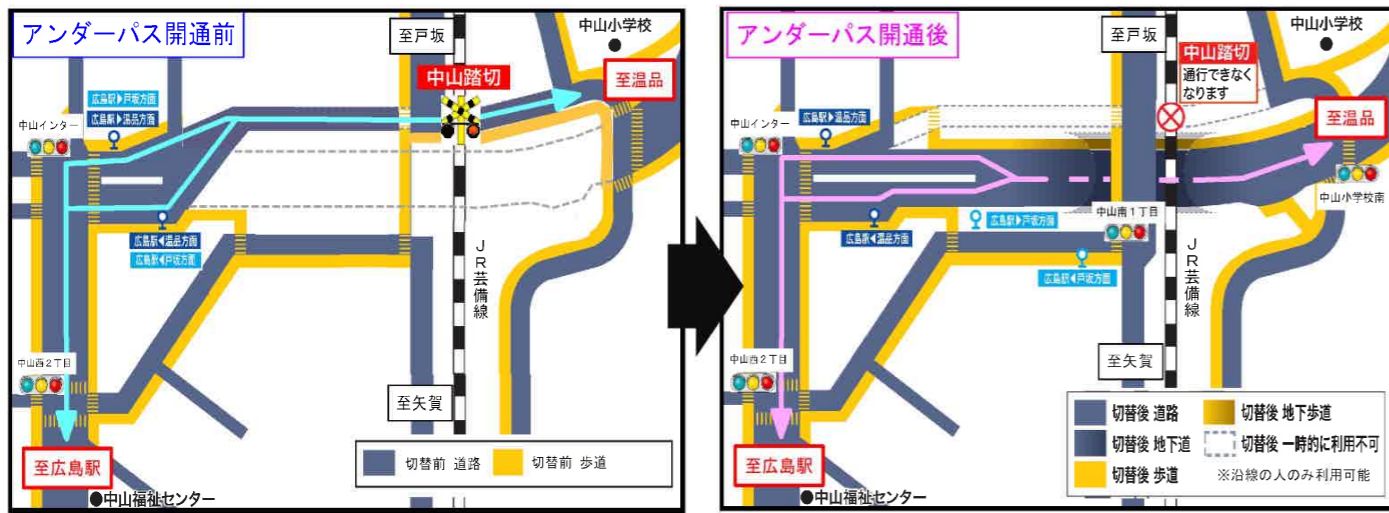

アンダーパス開通前後における通行形態

別紙

広島駅方面⇄温品方面

広島駅方面⇄戸坂方面

温品方面⇄戸坂方面

矢賀方面⇄戸坂方面

矢賀方面⇄温品方面

広島駅方面⇄矢賀方面