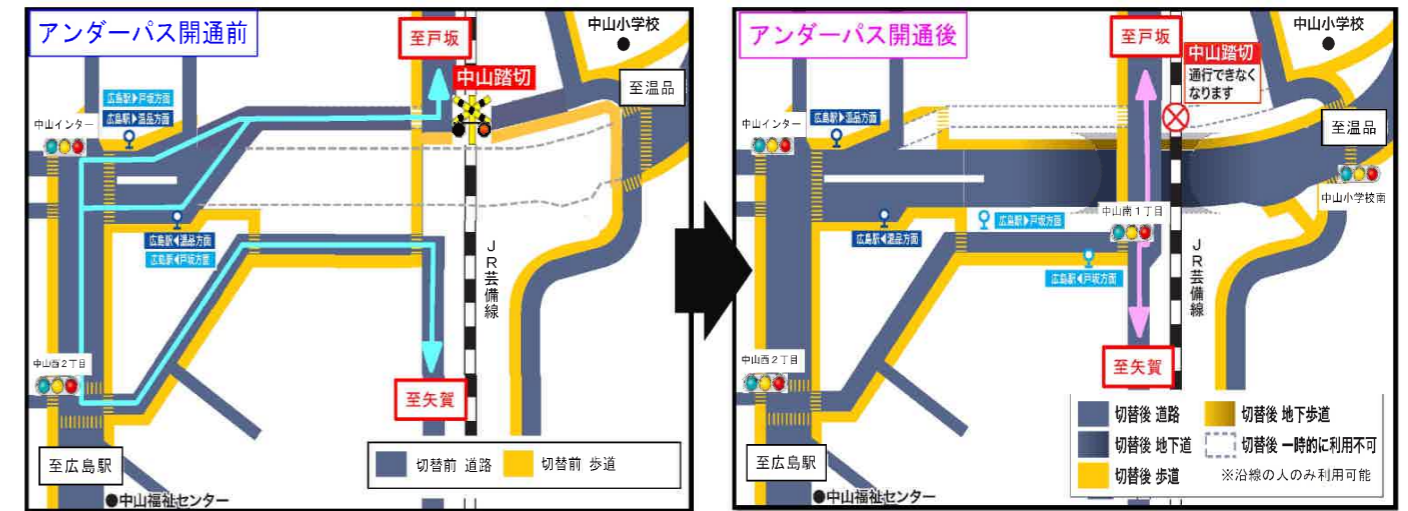

アンダーパス開通前後における通行形態

別紙

広島駅方面⇄温品方面

広島駅方面⇄戸坂方面

温品方面⇄戸坂方面

矢賀方面⇄戸坂方面

矢賀方面⇄温品方面

広島駅方面⇄矢賀方面