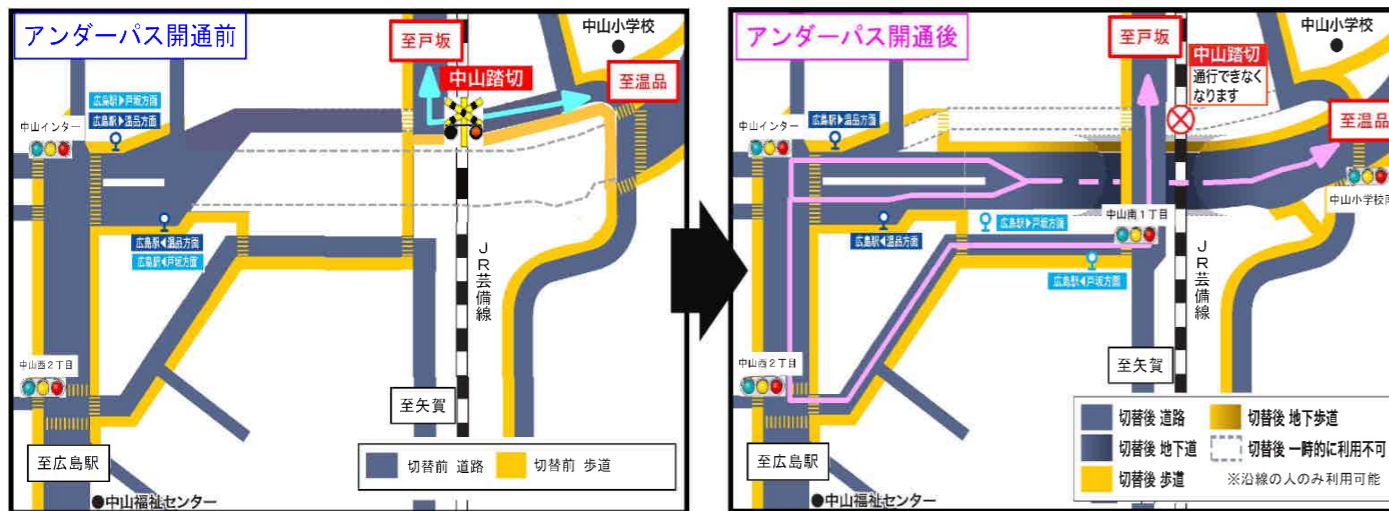

アンダーパス開通前後における通行形態

別紙

広島駅方面⇄温品方面

広島駅方面⇄戸坂方面

温品方面⇄戸坂方面

矢賀方面⇄戸坂方面

矢賀方面⇄温品方面

広島駅方面⇄矢賀方面