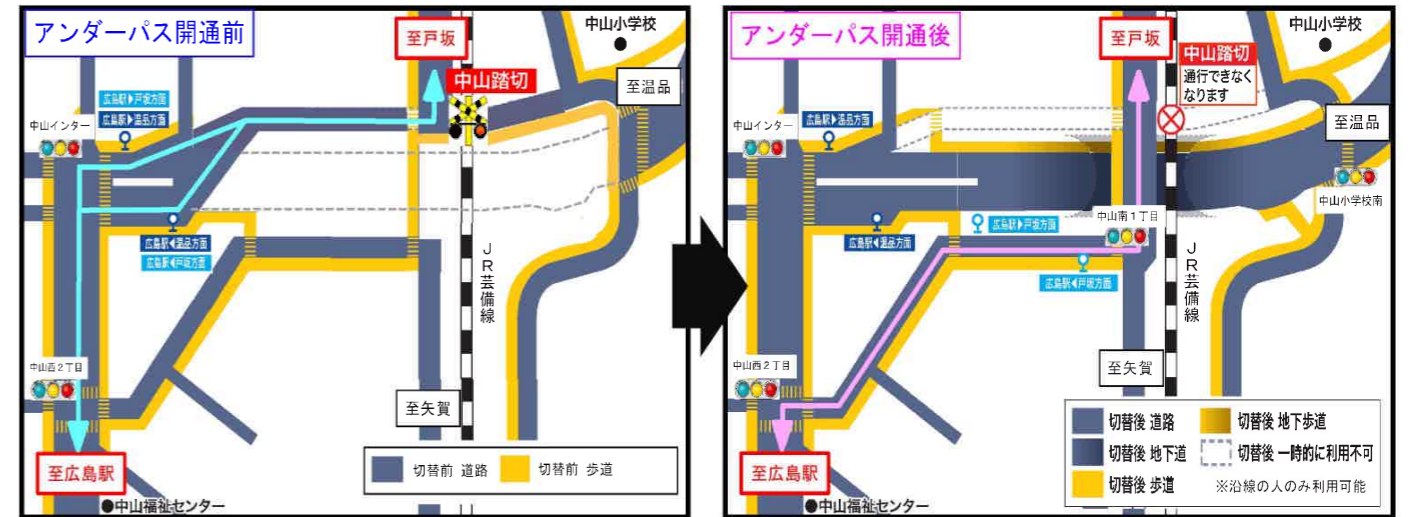

アンダーパス開通前後における通行形態

別紙

広島駅方面⇄温品方面

広島駅方面⇄戸坂方面

温品方面⇄戸坂方面

矢賀方面⇄戸坂方面

矢賀方面⇄温品方面

広島駅方面⇄矢賀方面