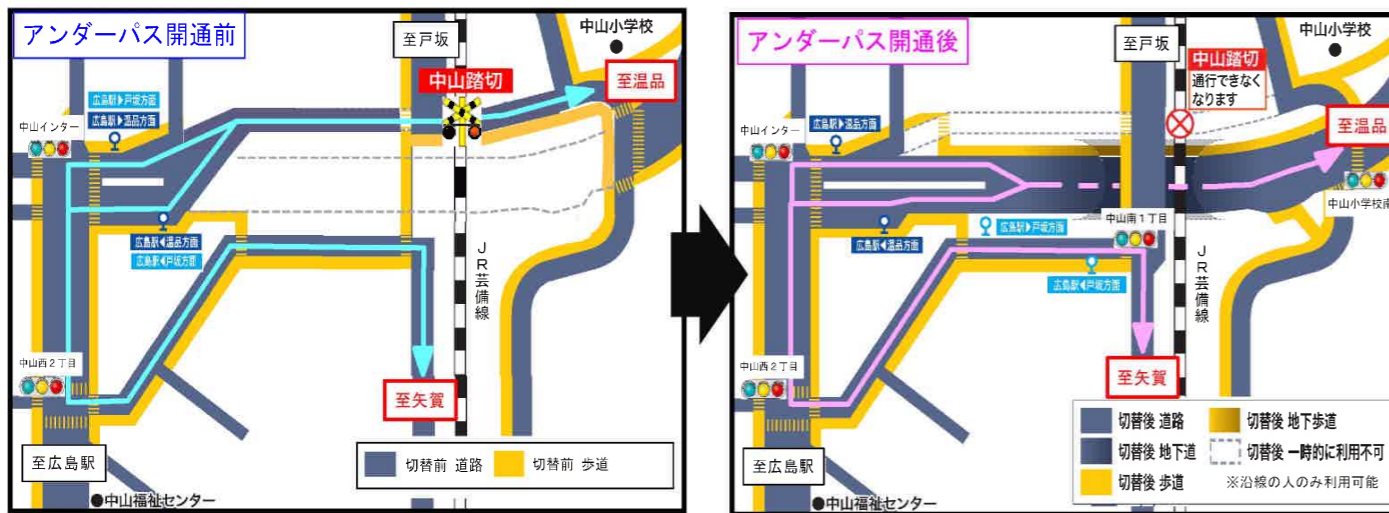

アンダーパス開通前後における通行形態

別紙

広島駅方面⇄温品方面

広島駅方面⇄戸坂方面

温品方面⇄戸坂方面

矢賀方面⇄戸坂方面

矢賀方面⇄温品方面

広島駅方面⇄矢賀方面